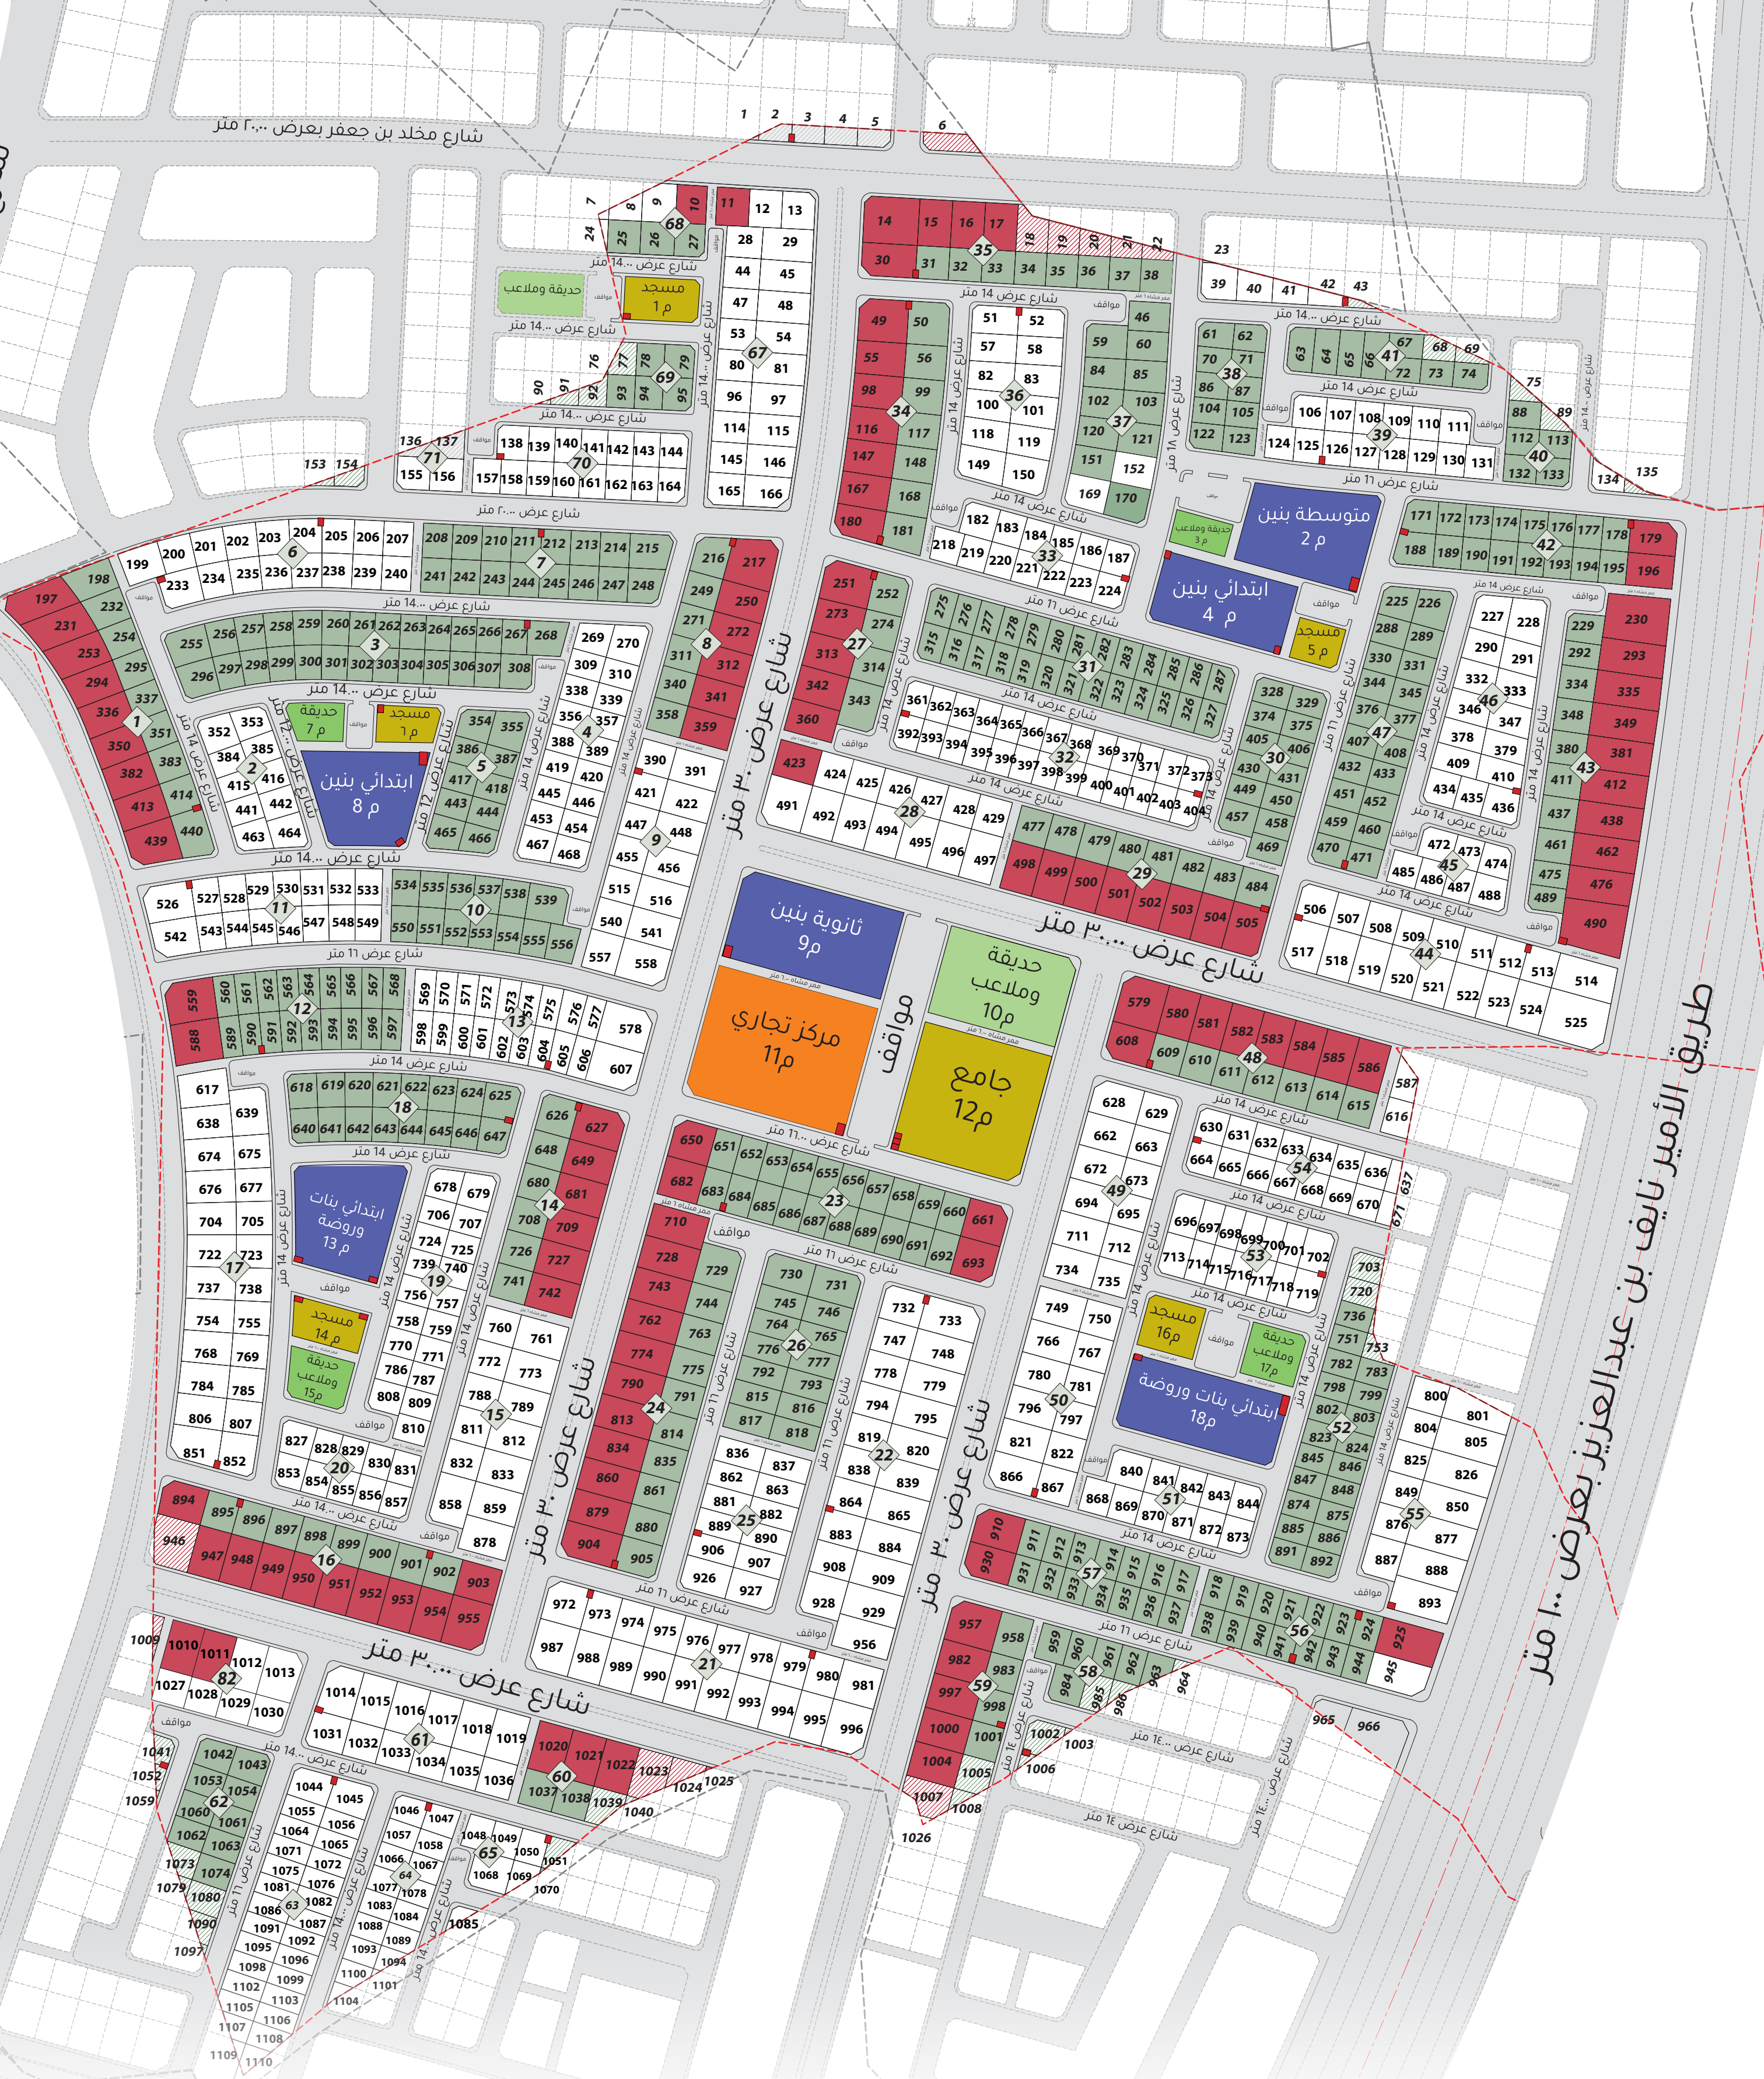

شارع مخلد بن جعفر بعرض ٢٠٠٠ متر

طريق الأمير نايف بن عبدالعزيز بعرض ١٠٠ متر

شمال

غرب

شرق

جنوب

سكني تجاري

سكني

مركز تجاري

رقم البلك	رقم القطعة	مساحة القطعة
171	386.85	▲
188	452.98	▲
172	336	
189	336	
173	336	
190	336	
174	336	
191	336	
175	336	
176	336	
192	336	
177	336	
193	336	
177	336	
194	336	
178	326	▲
195	336	
179	546	▲
196	571.93	